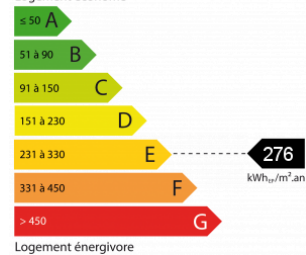

Détails

Référence
Prix
Ville
Surface
Style

YS-1107
3 045 000 €
Paris 16ème
112 m²
classique

Boutique située en angle sur une avenue très commerçante du 16ème arrondissement. Tous commerce possible. D'une superficie de 112.30 m² la boutique a su garder son cachet et bénéficie d'une belle hauteur sous plafond. Transport à proximité. 2 caves complètent ce bien. Possibilité d'acquérir en sus un local de stockage à proximité. Libre automne 2020.

Logement économe